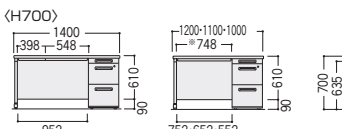

50SNH-047AWW

50SNH-D047AWW

50SNH-047BPW

50SNL-047AWW

50SNL-047BPW

H	寸法D×W	袖サイズ	質量kg	シリンダー錠			ダイヤル錠 NEW		
				商品コード	品番	価格	商品コード	品番	価格
720	800×400	A	34.4	11-4091-□	50SNH-048A□□	¥58,900	11-5718-□	50SNH-D048A□□	¥68,900
		B	34.4	11-4505-□	50SNH-048B□□	¥57,900	11-5719-□	50SNH-D048B□□	¥67,900
	700×400	A	32.0	11-4068-□	50SNH-047A□□	¥53,300★ww	11-5720-□	50SNH-D047A□□	¥63,300★ww
		B	32.0	11-4506-□	50SNH-047B□□	¥51,100★ww	11-5721-□	50SNH-D047B□□	¥61,100★ww
	600×400	A	32.0	11-4045-□	50SNH-046A□□	¥52,900			
		B	32.0	11-4507-□	50SNH-046B□□	¥50,800			
700	800×400	A	34.4	11-4174-□	50SNL-048A□□	¥57,000			
		B	34.4	11-4175-□	50SNL-048B□□	¥56,000			
	700×400	A	32.0	11-4144-□	50SNL-047A□□	¥51,500★ww			
		B	32.0	11-4145-□	50SNL-047B□□	¥49,200★ww			
	600×400	A	32.0	11-4114-□	50SNL-046A□□	¥51,100			
		B	32.0	11-4115-□	50SNL-046B□□	¥48,800			

●両袖デスク (AA袖タイプ)

●脇デスク (A袖タイプ)

〈H720〉

〈H700〉

●片袖デスク (A袖タイプ)

※印のセンター引出し寸法は、デスク寸法に応じて異なります。