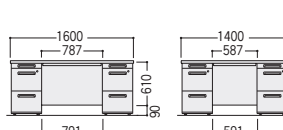

50SNH-047AWW

50SNH-D047AWW

50SNH-047BPW

50SNL-047AWW

50SNL-047BPW

H	寸法D×W	袖サイズ	質量kg	シリンダー錠			ダイヤル錠 NEW		
				商品コード	品番	価格	商品コード	品番	価格
720	800×400	A	34.4	11-4091-□	50SNH-048A□□	¥58,900	11-5718-□	50SNH-D048A□□	¥68,900
		B	34.4	11-4505-□	50SNH-048B□□	¥57,900	11-5719-□	50SNH-D048B□□	¥67,900
	700×400	A	32.0	11-4068-□	50SNH-047A□□	¥53,300★ww	11-5720-□	50SNH-D047A□□	¥63,300★ww
		B	32.0	11-4506-□	50SNH-047B□□	¥51,100★ww	11-5721-□	50SNH-D047B□□	¥61,100★ww
	600×400	A	32.0	11-4045-□	50SNH-046A□□	¥52,900			
		B	32.0	11-4507-□	50SNH-046B□□	¥50,800			
700	800×400	A	34.4	11-4174-□	50SNL-048A□□	¥57,000			
		B	34.4	11-4175-□	50SNL-048B□□	¥56,000			
	700×400	A	32.0	11-4144-□	50SNL-047A□□	¥51,500★ww			
		B	32.0	11-4145-□	50SNL-047B□□	¥49,200★ww			
	600×400	A	32.0	11-4114-□	50SNL-046A□□	¥51,100			
		B	32.0	11-4115-□	50SNL-046B□□	¥48,800			

●両袖デスク (AA袖タイプ)

●脇デスク (A袖タイプ)

〈H720〉

〈H700〉

●片袖デスク (A袖タイプ)

※印のセンター引出し寸法は、デスク寸法に応じて異なります。