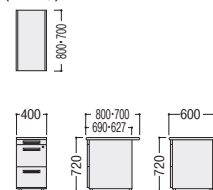

50SNH-047AWW

50SNH-D047AWW

50SNH-047BPW

50SNL-047AWW

50SNL-047BPW

H	寸法D×W	袖サイズ	質量kg	シリンダー錠			ダイヤル錠 NEW		
				商品コード	品番	価格	商品コード	品番	価格
720	800×400	A	34.4	11-4091-□	50SNH-048A□□	¥58,900	11-5718-□	50SNH-D048A□□	¥68,900
		B	34.4	11-4505-□	50SNH-048B□□	¥57,900	11-5719-□	50SNH-D048B□□	¥67,900
	700×400	A	32.0	11-4068-□	50SNH-047A□□	¥53,300★ww	11-5720-□	50SNH-D047A□□	¥63,300★ww
		B	32.0	11-4506-□	50SNH-047B□□	¥51,100★ww	11-5721-□	50SNH-D047B□□	¥61,100★ww
	600×400	A	32.0	11-4045-□	50SNH-046A□□	¥52,900			
		B	32.0	11-4507-□	50SNH-046B□□	¥50,800			
700	800×400	A	34.4	11-4174-□	50SNL-048A□□	¥57,000			
		B	34.4	11-4175-□	50SNL-048B□□	¥56,000			
	700×400	A	32.0	11-4144-□	50SNL-047A□□	¥51,500★ww			
		B	32.0	11-4145-□	50SNL-047B□□	¥49,200★ww			
	600×400	A	32.0	11-4114-□	50SNL-046A□□	¥51,100			
		B	32.0	11-4115-□	50SNL-046B□□	¥48,800			

●両袖デスク (AA袖タイプ)

●脇デスク (A袖タイプ)

〈H720〉

〈H700〉

●片袖デスク (A袖タイプ)

※印のセンター引出し寸法は、デスク寸法に応じて異なります。