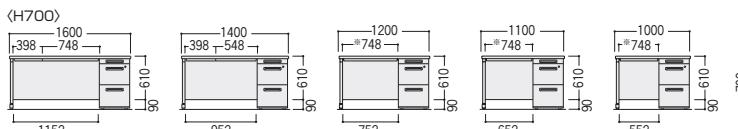

50SNH-047AWW

50SNH-D047AWW

50SNH-047BPW

50SNL-047AWW

50SNL-047BPW

H	寸法D×W	袖サイズ	質量kg	シリンダー錠			ダイヤル錠 NEW		
				商品コード	品番	価格	商品コード	品番	価格
720	800×400	A	34.4	11-4091-□	50SNH-048A□□	¥58,900	11-5718-□	50SNH-D048A□□	¥68,900
		B	34.4	11-4505-□	50SNH-048B□□	¥57,900	11-5719-□	50SNH-D048B□□	¥67,900
	700×400	A	32.0	11-4068-□	50SNH-047A□□	¥53,300★ww	11-5720-□	50SNH-D047A□□	¥63,300★ww
		B	32.0	11-4506-□	50SNH-047B□□	¥51,100★ww	11-5721-□	50SNH-D047B□□	¥61,100★ww
	600×400	A	32.0	11-4045-□	50SNH-046A□□	¥52,900			
		B	32.0	11-4507-□	50SNH-046B□□	¥50,800			
700	800×400	A	34.4	11-4174-□	50SNL-048A□□	¥57,000			
		B	34.4	11-4175-□	50SNL-048B□□	¥56,000			
	700×400	A	32.0	11-4144-□	50SNL-047A□□	¥51,500★ww			
		B	32.0	11-4145-□	50SNL-047B□□	¥49,200★ww			
	600×400	A	32.0	11-4114-□	50SNL-046A□□	¥51,100			
		B	32.0	11-4115-□	50SNL-046B□□	¥48,800			

●両袖デスク (AA袖タイプ)

●脇デスク (A袖タイプ)

〈H720〉

〈H700〉

●片袖デスク (A袖タイプ)

※印のセンター引出し寸法は、デスク寸法に応じて異なります。