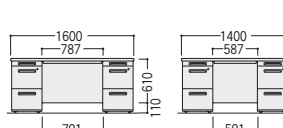

50SNH-047AWW

50SNH-D047AWW

50SNH-047BPW

50SNL-047AWW

50SNL-047BPW

H	寸法D×W	袖サイズ	質量kg	シリンダー錠			ダイヤル錠 NEW		
				商品コード	品番	価格	商品コード	品番	価格
720	800×400	A	34.4	11-4091-□	50SNH-048A□□	¥58,900	11-5718-□	50SNH-D048A□□	¥68,900
		B	34.4	11-4505-□	50SNH-048B□□	¥57,900	11-5719-□	50SNH-D048B□□	¥67,900
	700×400	A	32.0	11-4068-□	50SNH-047A□□	¥53,300★ww	11-5720-□	50SNH-D047A□□	¥63,300★ww
		B	32.0	11-4506-□	50SNH-047B□□	¥51,100★ww	11-5721-□	50SNH-D047B□□	¥61,100★ww
	600×400	A	32.0	11-4045-□	50SNH-046A□□	¥52,900			
		B	32.0	11-4507-□	50SNH-046B□□	¥50,800			
700	800×400	A	34.4	11-4174-□	50SNL-048A□□	¥57,000			
		B	34.4	11-4175-□	50SNL-048B□□	¥56,000			
	700×400	A	32.0	11-4144-□	50SNL-047A□□	¥51,500★ww			
		B	32.0	11-4145-□	50SNL-047B□□	¥49,200★ww			
	600×400	A	32.0	11-4114-□	50SNL-046A□□	¥51,100			
		B	32.0	11-4115-□	50SNL-046B□□	¥48,800			

●両袖デスク (AA袖タイプ)

●脇デスク (A袖タイプ)

〈H720〉

〈H700〉

●片袖デスク (A袖タイプ)

※印のセンター引出し寸法は、デスク寸法に応じて異なります。