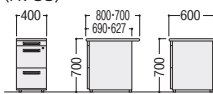

50SNH-047AWW

50SNH-D047AWW

50SNH-047BPW

50SNL-047AWW

50SNL-047BPW

H	寸法D×W	袖サイズ	質量kg	シリンダー錠			ダイヤル錠 NEW		
				商品コード	品番	価格	商品コード	品番	価格
720	800×400	A	34.4	11-4091-□	50SNH-048A□□	¥58,900	11-5718-□	50SNH-D048A□□	¥68,900
		B	34.4	11-4505-□	50SNH-048B□□	¥57,900	11-5719-□	50SNH-D048B□□	¥67,900
	700×400	A	32.0	11-4068-□	50SNH-047A□□	¥53,300★ww	11-5720-□	50SNH-D047A□□	¥63,300★ww
		B	32.0	11-4506-□	50SNH-047B□□	¥51,100★ww	11-5721-□	50SNH-D047B□□	¥61,100★ww
	600×400	A	32.0	11-4045-□	50SNH-046A□□	¥52,900			
		B	32.0	11-4507-□	50SNH-046B□□	¥50,800			
700	800×400	A	34.4	11-4174-□	50SNL-048A□□	¥57,000			
		B	34.4	11-4175-□	50SNL-048B□□	¥56,000			
	700×400	A	32.0	11-4144-□	50SNL-047A□□	¥51,500★ww			
		B	32.0	11-4145-□	50SNL-047B□□	¥49,200★ww			
	600×400	A	32.0	11-4114-□	50SNL-046A□□	¥51,100			
		B	32.0	11-4115-□	50SNL-046B□□	¥48,800			

●両袖デスク (AA袖タイプ)

●脇デスク (A袖タイプ)

〈H720〉

〈H700〉

●片袖デスク (A袖タイプ)

※印のセンター引出し寸法は、デスク寸法に応じて異なります。