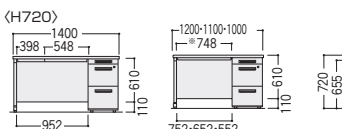

50SNH-047AWW

50SNH-D047AWW

50SNH-047BPW

50SNL-047AWW

50SNL-047BPW

H	寸法D×W	袖サイズ	質量kg	シリンダー錠			ダイヤル錠 NEW		
				商品コード	品番	価格	商品コード	品番	価格
720	800×400	A	34.4	11-4091-□	50SNH-048A□□	¥58,900	11-5718-□	50SNH-D048A□□	¥68,900
		B	34.4	11-4505-□	50SNH-048B□□	¥57,900	11-5719-□	50SNH-D048B□□	¥67,900
	700×400	A	32.0	11-4068-□	50SNH-047A□□	¥53,300★ww	11-5720-□	50SNH-D047A□□	¥63,300★ww
		B	32.0	11-4506-□	50SNH-047B□□	¥51,100★ww	11-5721-□	50SNH-D047B□□	¥61,100★ww
	600×400	A	32.0	11-4045-□	50SNH-046A□□	¥52,900			
		B	32.0	11-4507-□	50SNH-046B□□	¥50,800			
700	800×400	A	34.4	11-4174-□	50SNL-048A□□	¥57,000			
		B	34.4	11-4175-□	50SNL-048B□□	¥56,000			
	700×400	A	32.0	11-4144-□	50SNL-047A□□	¥51,500★ww			
		B	32.0	11-4145-□	50SNL-047B□□	¥49,200★ww			
	600×400	A	32.0	11-4114-□	50SNL-046A□□	¥51,100			
		B	32.0	11-4115-□	50SNL-046B□□	¥48,800			

●両袖デスク (AA袖タイプ)

●脇デスク (A袖タイプ)

〈H720〉

〈H700〉

●片袖デスク (A袖タイプ)

※印のセンター引出し寸法は、デスク寸法に応じて異なります。