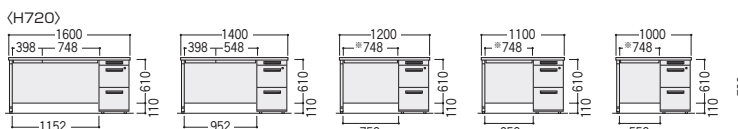

50SNH-047AWW

50SNH-D047AWW

50SNH-047BPW

50SNL-047AWW

50SNL-047BPW

H	寸法D×W	袖サイズ	質量kg	シリンダー錠			ダイヤル錠 NEW		
				商品コード	品番	価格	商品コード	品番	価格
720	800×400	A	34.4	11-4091-□	50SNH-048A□□	¥58,900	11-5718-□	50SNH-D048A□□	¥68,900
		B	34.4	11-4505-□	50SNH-048B□□	¥57,900	11-5719-□	50SNH-D048B□□	¥67,900
	700×400	A	32.0	11-4068-□	50SNH-047A□□	¥53,300★ww	11-5720-□	50SNH-D047A□□	¥63,300★ww
		B	32.0	11-4506-□	50SNH-047B□□	¥51,100★ww	11-5721-□	50SNH-D047B□□	¥61,100★ww
	600×400	A	32.0	11-4045-□	50SNH-046A□□	¥52,900			
		B	32.0	11-4507-□	50SNH-046B□□	¥50,800			
700	800×400	A	34.4	11-4174-□	50SNL-048A□□	¥57,000			
		B	34.4	11-4175-□	50SNL-048B□□	¥56,000			
	700×400	A	32.0	11-4144-□	50SNL-047A□□	¥51,500★ww			
		B	32.0	11-4145-□	50SNL-047B□□	¥49,200★ww			
	600×400	A	32.0	11-4114-□	50SNL-046A□□	¥51,100			
		B	32.0	11-4115-□	50SNL-046B□□	¥48,800			

●両袖デスク (AA袖タイプ)

●脇デスク (A袖タイプ)

〈H720〉

〈H700〉

●片袖デスク (A袖タイプ)

※印のセンター引出し寸法は、デスク寸法に応じて異なります。