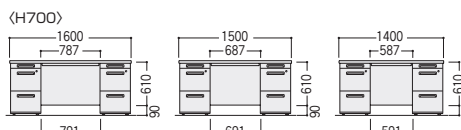

50SNH-047AWW

50SNH-D047AWW

50SNH-047BPW

50SNL-047AWW

50SNL-047BPW

H	寸法D×W	袖サイズ	質量kg	シリンダー錠			ダイヤル錠 NEW		
				商品コード	品番	価格	商品コード	品番	価格
720	800×400	A	34.4	11-4091-□	50SNH-048A□□	¥58,900	11-5718-□	50SNH-D048A□□	¥68,900
		B	34.4	11-4505-□	50SNH-048B□□	¥57,900	11-5719-□	50SNH-D048B□□	¥67,900
	700×400	A	32.0	11-4068-□	50SNH-047A□□	¥53,300★ww	11-5720-□	50SNH-D047A□□	¥63,300★ww
		B	32.0	11-4506-□	50SNH-047B□□	¥51,100★ww	11-5721-□	50SNH-D047B□□	¥61,100★ww
	600×400	A	32.0	11-4045-□	50SNH-046A□□	¥52,900			
		B	32.0	11-4507-□	50SNH-046B□□	¥50,800			
700	800×400	A	34.4	11-4174-□	50SNL-048A□□	¥57,000			
		B	34.4	11-4175-□	50SNL-048B□□	¥56,000			
	700×400	A	32.0	11-4144-□	50SNL-047A□□	¥51,500★ww			
		B	32.0	11-4145-□	50SNL-047B□□	¥49,200★ww			
	600×400	A	32.0	11-4114-□	50SNL-046A□□	¥51,100			
		B	32.0	11-4115-□	50SNL-046B□□	¥48,800			

●両袖デスク (AA袖タイプ)

●脇デスク (A袖タイプ)

〈H720〉

〈H700〉

●片袖デスク (A袖タイプ)

※印のセンター引出し寸法は、デスク寸法に応じて異なります。