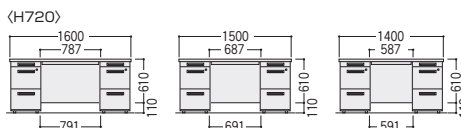

50SNH-047AWW

50SNH-D047AWW

50SNH-047BPW

50SNL-047AWW

50SNL-047BPW

H	寸法D×W	袖サイズ	質量kg	シリンダー錠			ダイヤル錠 NEW		
				商品コード	品番	価格	商品コード	品番	価格
720	800×400	A	34.4	11-4091-□	50SNH-048A□□	¥58,900	11-5718-□	50SNH-D048A□□	¥68,900
		B	34.4	11-4505-□	50SNH-048B□□	¥57,900	11-5719-□	50SNH-D048B□□	¥67,900
	700×400	A	32.0	11-4068-□	50SNH-047A□□	¥53,300★ww	11-5720-□	50SNH-D047A□□	¥63,300★ww
		B	32.0	11-4506-□	50SNH-047B□□	¥51,100★ww	11-5721-□	50SNH-D047B□□	¥61,100★ww
	600×400	A	32.0	11-4045-□	50SNH-046A□□	¥52,900			
		B	32.0	11-4507-□	50SNH-046B□□	¥50,800			
700	800×400	A	34.4	11-4174-□	50SNL-048A□□	¥57,000			
		B	34.4	11-4175-□	50SNL-048B□□	¥56,000			
	700×400	A	32.0	11-4144-□	50SNL-047A□□	¥51,500★ww			
		B	32.0	11-4145-□	50SNL-047B□□	¥49,200★ww			
	600×400	A	32.0	11-4114-□	50SNL-046A□□	¥51,100			
		B	32.0	11-4115-□	50SNL-046B□□	¥48,800			

●両袖デスク (AA袖タイプ)

●脇デスク (A袖タイプ)

〈H720〉

〈H700〉

●片袖デスク (A袖タイプ)

※印のセンター引出し寸法は、デスク寸法に応じて異なります。